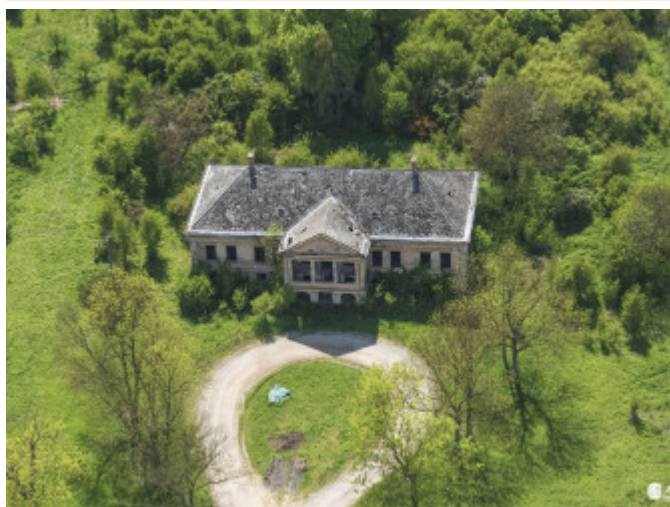

REALITNÝ MAKLÉR

Maklér :
Telefón :
E-mail:

Tomáš Kolesár
+421 907 915 475
kolesar@realitykolesar.sk